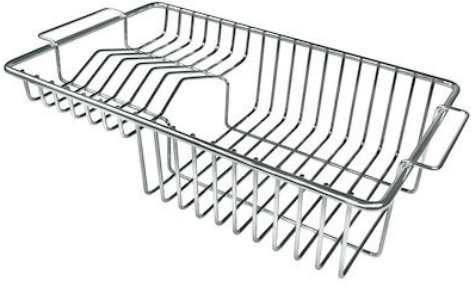

## 不锈钢背板

配件和备件

代码: 8100 201

### 细节

水槽附件

餐盘架

尺寸

25x42,5 cm